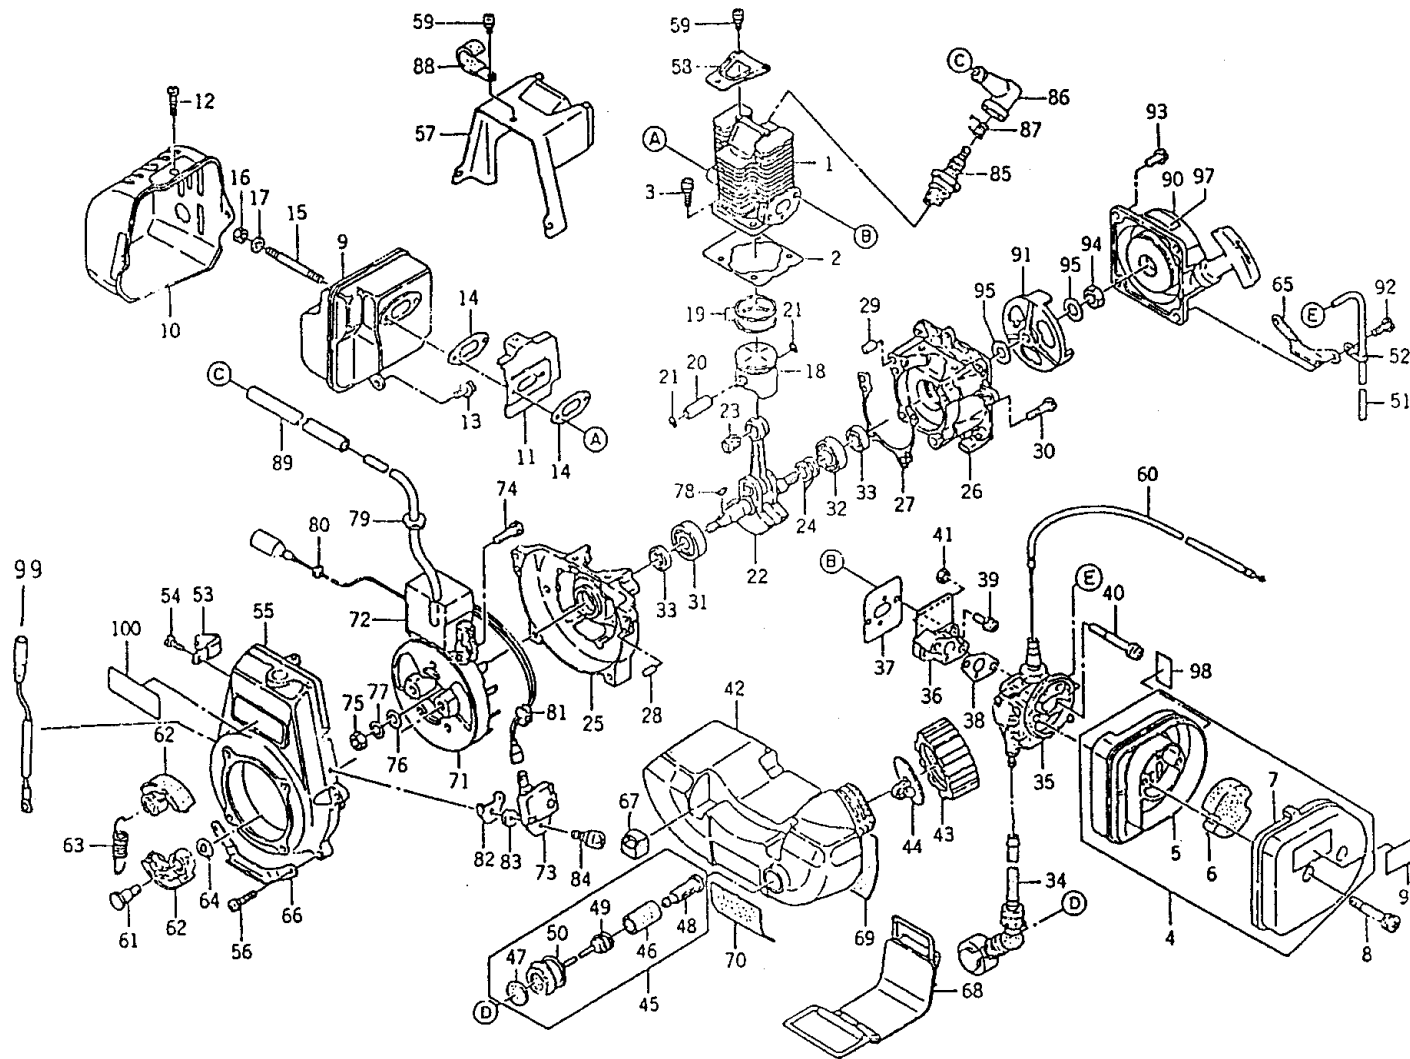

2051 Saturn Street
Monterey Park, CA 91755
323.728.7266
323.728.5304 Fax
<http://www.tmcpower.com>

PARTS CATALOG

KPW2400 LINE TRIMMER/WEEDER

ENGINE REFERENCE:

TD024D-BF70

KPW2400

ENGINE

TD024D-BF70

ENGINE

REF NO	PART NO	DESCRIPTION	QTY	NOTES
043	TD33067	CAP-TANK	1	
044	KT125819	BREATHER	1	
045	TD33060	FUEL STRAINER ASSY	1	
046	KT125829	FILTER-FUEL	1	
047	KT125820	STRAINER	1	
048	KT125830	WEIGHT	1	
049	TF22040	CLAMP	1	
050	TD33064	PIPE-STRAINER	1	
051	TD33075	TUBE	1	
052	TD33076	CLAMP	1	
053	TD33098	CLAMP	1	
054	241B0406	SCREW 4X6	1	
055	TD24055	CASE-SPIRAL	1	
056	234B0520	SCREW 5X20	2	
057	TD24057	COVER-CYLINDER	1	
058	TD24058	STAY	1	
059	234B0410	SCREW 4X10	2	
060	TD24060	CABLE-THROTTLE	1	
061	TD18056	PIN-CLUTCH	2	
061~064	TD24061	CLUTCH ASSY	1	
062	TG25047	SHOE-CLUTCH	2	
063	TD18058	SPRING-CLUTCH	1	
064	TD18059	WASHER	2	
065	TD24065	BRACKET-TANK	1	
066	TD24066	BRACKET-TANK	1	
067	TD33071	DAMPER	1	
068	TD24068	STRAP-TANK	1	
069	TD33073	DAMPER	1	
070	TD24070	DAMPER	1	
071	TD24071	FLYWHEEL	1	
072	TD24072	COIL-IGNITION	1	
073	TD33079	IGNITER	1	
074	180B0520	BOLT 5X20	1	
075	311B0600	NUT 6MM	1	
076	410B0600	WASHER 6MM	1	
077	461F0600	WASHER-SPRING 6MM	1	
078	KT12025	KEY	1	
079	TD33088	GROMMET	1	
080	TD33089	GROMMET	1	
081	TD33090	GROMMET	1	
082	TD33080	BRACKET	1	
083	TD33081	COLLAR	1	

KPW2400

ENGINE

TD024D-BF70

KPW2400

TD024D-BF70

ENGINE

REF NO	PART NO	DESCRIPTION	QTY	NOTES
084	234B0414	SCREW 4X14	1	
085	BM6A	SPARK PLUG-NGK	1	
086/087	KT12048	PLUG CAP ASSY	1	
088	TD33094	CLAMP	1	
089	TD24089	TUBE	1	
090	TD33032	RECOIL ASSY	1	
091	TD33033	PULLEY	1	
092	232B0516	SCREW 5X16	1	
093	242B0516	SCREW 5X16	4	
094	315B0800	NUT 8MM	1	
095	TD24095	WASHER	2	
096	TD18088	LABEL	1	
097	TD33101	LABEL	1	
098	TD33102	LABEL	1	
099	TD18089	WIRE-LEAD	1	
100	TD24100	LABEL	1	