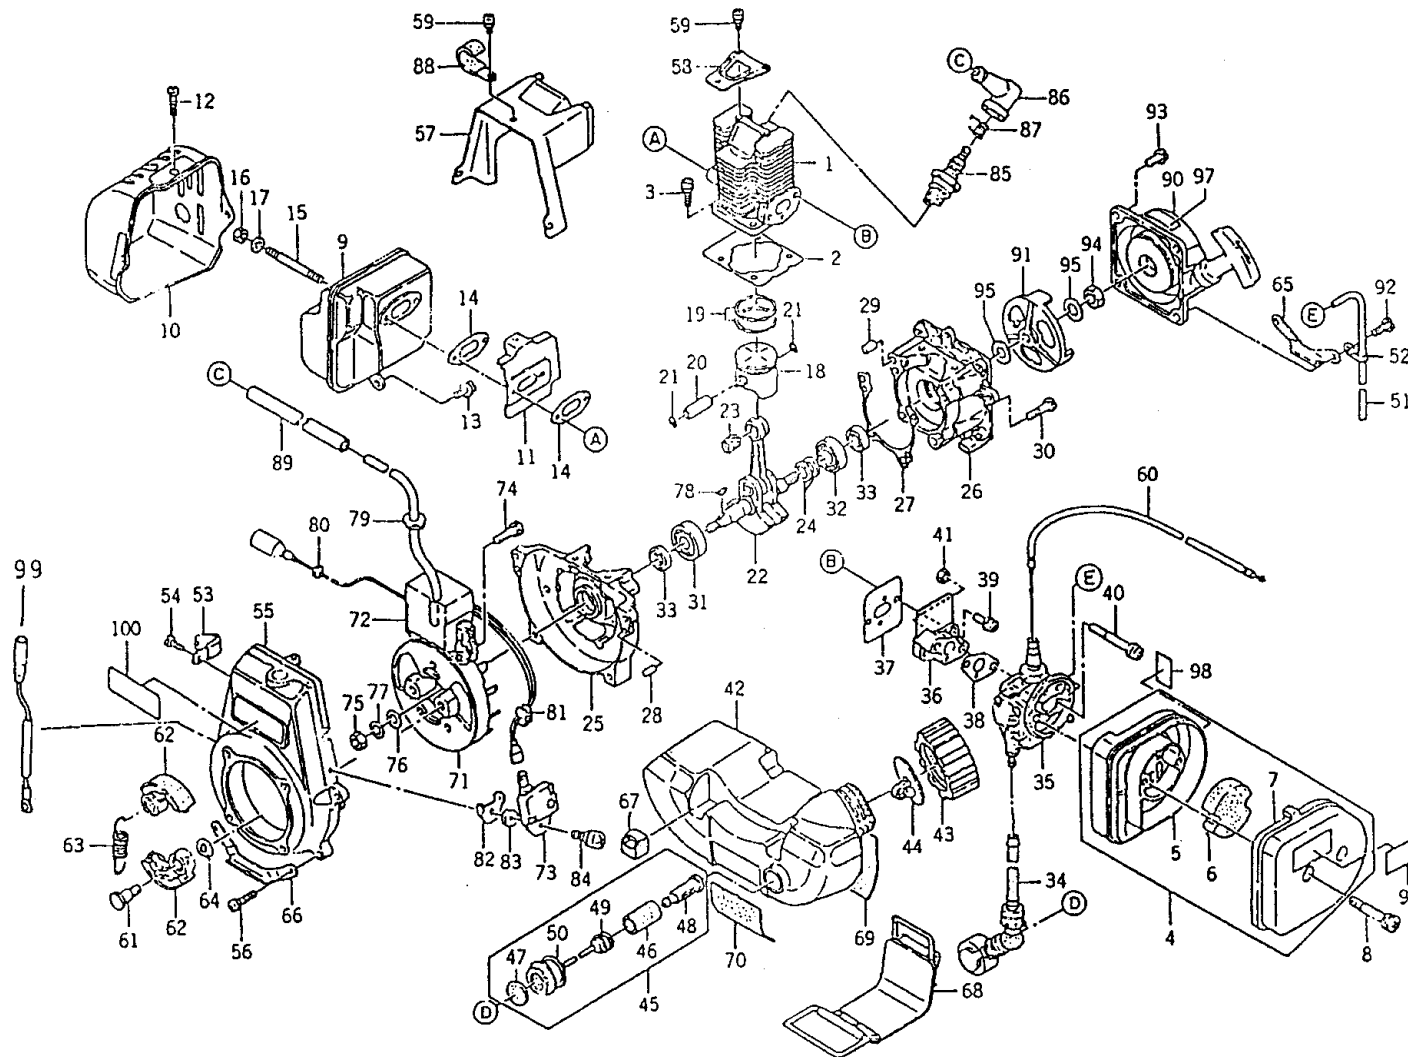

ENGINE

REF NO	PART NO	DESCRIPTION	QTY	NOTES
043	TD33067	CAP-TANK	1	
044	KT125819	BREATHER	1	
045	TD33060	FUEL STRAINER ASSY	1	
046	KT125829	FILTER-FUEL	1	
047	KT125820	STRAINER	1	
048	KT125830	WEIGHT	1	
049	TF22040	CLAMP	1	
050	TD33064	PIPE-STRAINER	1	
051	TD33075	TUBE	1	
052	TD33076	CLAMP	1	
053	TD33098	CLAMP	1	
054	241B0406	SCREW 4X6	1	
055	TD24055	CASE-SPIRAL	1	
056	234B0520	SCREW 5X20	2	
057	TD24057	COVER-CYLINDER	1	
058	TD24058	STAY	1	
059	234B0410	SCREW 4X10	2	
060	TD24060	CABLE-THROTTLE	1	
061	TD18056	PIN-CLUTCH	2	
061~064	TD24061	CLUTCH ASSY	1	
062	TG25047	SHOE-CLUTCH	2	
063	TD18058	SPRING-CLUTCH	1	
064	TD18059	WASHER	2	
065	TD24065	BRACKET-TANK	1	
066	TD24066	BRACKET-TANK	1	
067	TD33071	DAMPER	1	
068	TD24068	STRAP-TANK	1	
069	TD33073	DAMPER	1	
070	TD24070	DAMPER	1	
071	TD24071	FLYWHEEL	1	
072	TD24072	COIL-IGNITION	1	
073	TD33079	IGNITER	1	
074	180B0520	BOLT 5X20	1	
075	311B0600	NUT 6MM	1	
076	410B0600	WASHER 6MM	1	
077	461F0600	WASHER-SPRING 6MM	1	
078	KT12025	KEY	1	
079	TD33088	GROMMET	1	
080	TD33089	GROMMET	1	
081	TD33090	GROMMET	1	
082	TD33080	BRACKET	1	
083	TD33081	COLLAR	1	

KPW2400

ENGINE

TD024D-BF70

KPW2400

TD024D-BF70

ENGINE

REF NO	PART NO	DESCRIPTION	QTY	NOTES
084	234B0414	SCREW 4X14	1	
085	BM6A	SPARK PLUG-NGK	1	
086/087	KT12048	PLUG CAP ASSY	1	
088	TD33094	CLAMP	1	
089	TD24089	TUBE	1	
090	TD33032	RECOIL ASSY	1	
091	TD33033	PULLEY	1	
092	232B0516	SCREW 5X16	1	
093	242B0516	SCREW 5X16	4	
094	315B0800	NUT 8MM	1	
095	TD24095	WASHER	2	
096	TD18088	LABEL	1	
097	TD33101	LABEL	1	
098	TD33102	LABEL	1	
099	TD18089	WIRE-LEAD	1	
100	TD24100	LABEL	1	